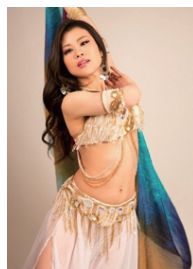

【出演者大募集】2016年の大きな発表の舞台はこのBALLET PARTYだけ【出演者大募集】

2016/6/11開催@亀有リリオホール
バレエパーティー演目名:

「El Leliah」

明るく元気なベリーダンスで、踊りの楽しさを感じて

担当講師：Emi先生

◆先生からのメッセージ

今回初めて舞台に立つ方もそうでない方も、踊ることの楽しさをぜひ皆さんに知って頂きたいという思いを込めて、明るく元気なEl Leliahの曲を選ばせて頂きました。踊る人も見る人もみんなが楽しい気持ちになるような素敵な作品を、ぜひ皆さんと一緒に作っていきましょう！

「El Leliah」

初心者歓迎
ベリーダンス
女性限定

◆テーマ・作品の紹介

今回は”ポップス”をテーマに明るく元気なEl Leliahの曲を選ばせて頂きました。ぜひ、日頃の成果を大きな舞台上で披露しましょう！

◆何が学べる？

一定のリズムでテンポよく進む曲を踊ることにより、リズムの取り方やステップの仕方などを学ぶことができます。

◆普段のレッスンにどう活かせる？

今回の作品にはベリーダンスの基本動作からステップなど、普段のレッスンで練習してきた動作がたくさん盛り込まれていますので、ご自身の動きの幅を広げるステップアップにつなげることができます。