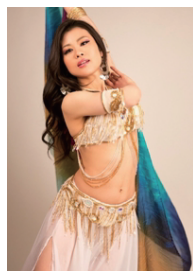

【出演者大募集】2016年の大きな発表の舞台はこのBALLET PARTYだけ【出演者大募集】

2016/6/11開催@亀有リリオホール

バレエパーティー演目名:

「Nesma」

動きの緩急で見る者を惹きつける華やかなベリーダンスを

担当講師: Emi先生

◆先生からのメッセージ

いつもレッスンにご参加頂き、ありがとうございます。ペリモから、バレエと同じ発表の舞台に立たせていただくのは今回が2回目となります。今回が初めて舞台を踏む方も、一緒に練習してきた仲間と共に素晴らしい経験をして頂きたいという思いを込めて、華やかなNesmaの曲を選ばせて頂きました。ぜひ、日頃の練習の成果を大きな舞台上で披露してみませんか？皆さんで素敵な作品を作っていきましょう！

「Nesma」

初心者歓迎
ベリーダンス
女性限定

◆テーマ・作品の紹介

今回は”オリエンタル”とテーマに華やかなNesmaの曲を選ばせて頂きました。ぜひ日頃の練習の成果を大きな舞台上で披露しましょう！

◆何が学べる？

速くなったり、遅くなったりと曲調に変化があるので、様々なリズムに合わせて踊ることや、ゆったりとした動きと速い動きを緩急をつけて踊ることで、より豊かな表現力を身につけることができます。

◆普段のレッスンにどう活かせる？